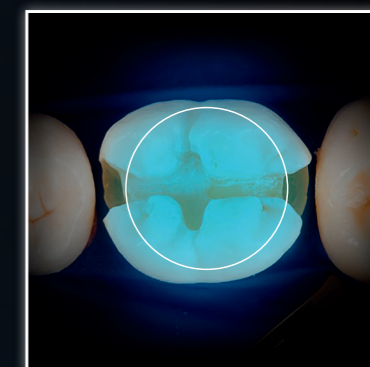

KATTAVUUSALUEEN VERTAILU

10 MM
KATTAVUUS
MOLAARISSA

VALO™
GRAND

VALO™

KILPAILEVAN
VALMISTAJAN
KESKIMÄÄRÄINEN

PINTA-ALA

107
mm²

78
mm²

46
mm²