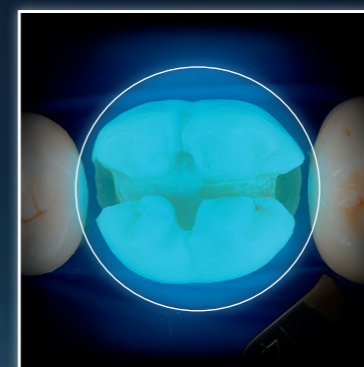

KATTAVUUSALUEEN VERTAILU

10 MM
KATTAVUUS
MOLAARISSA

VALO™
GRAND

VALO™

KILPAILEVAN
VALMISTAJAN
KESKIMÄÄRÄINEN

PINTA-ALA

107
mm²

78
mm²

46
mm²