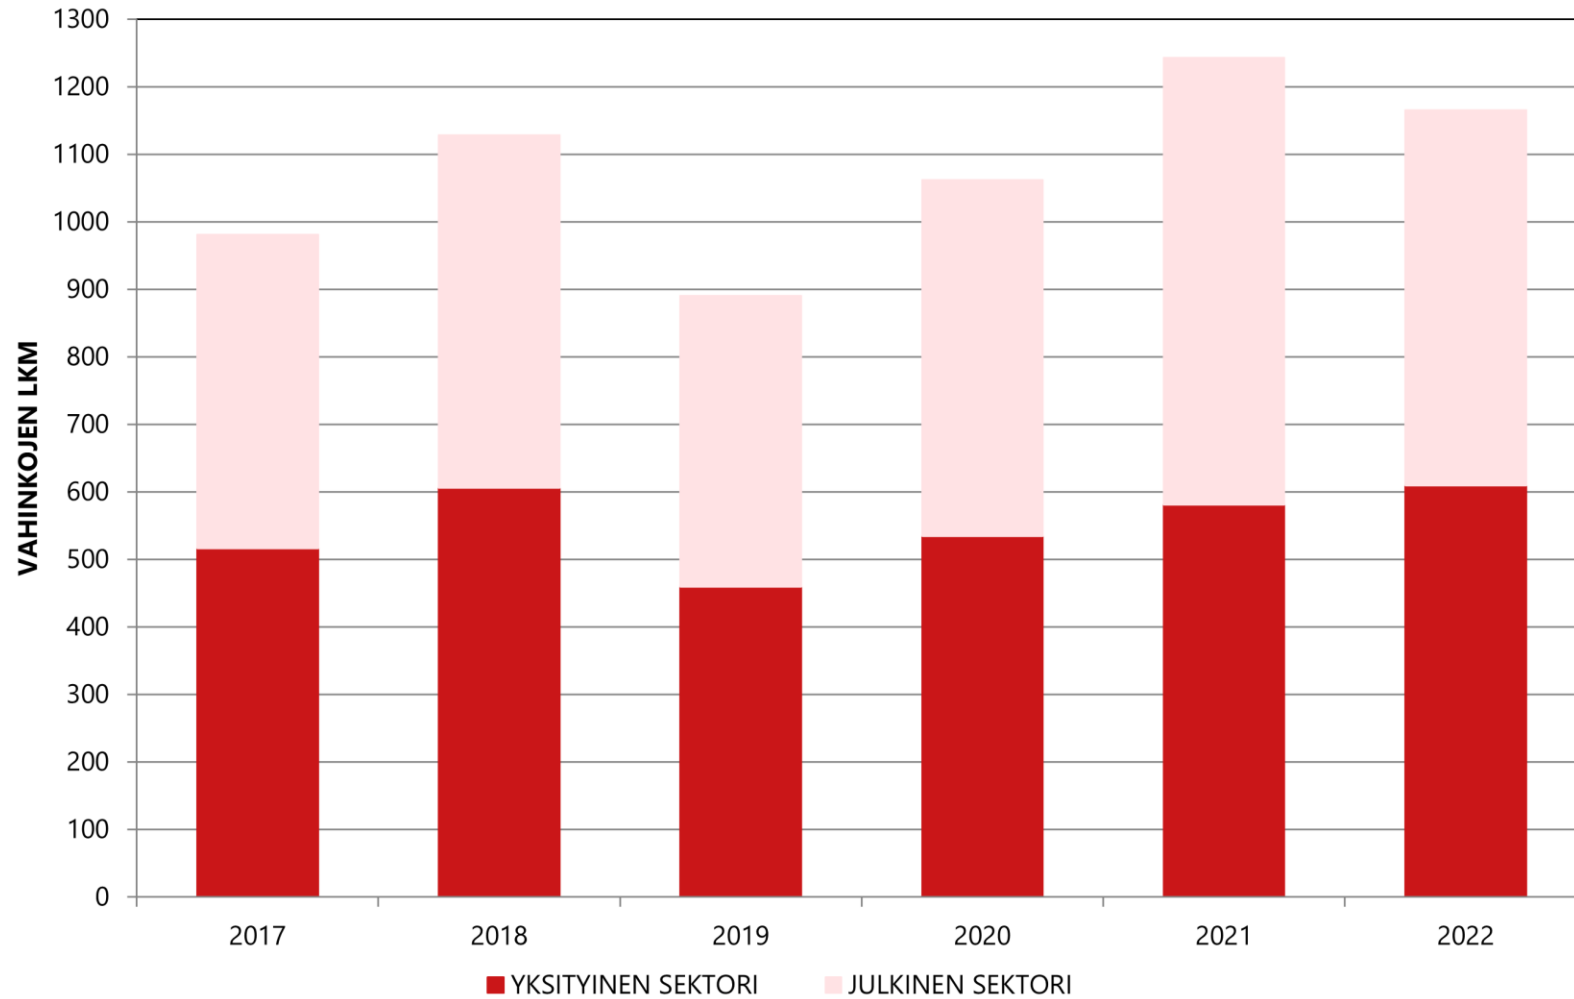

1.1.2017–31.12.2022 RATKAISTUT HAMMASSAIRAUKSIEN HOITON LIITTYVÄT KORVATTAVAT POTILASVAHINGOT

VAHINKOJEN LUKUMÄÄRÄ

Potilas
Vakuutus
keskus

1.1.2017–31.12.2022 RATKAISTUT HAMMASSAIRAUKSIEN LEIKKAUSHOITON LIITTYVÄT KORVATTAVAT POTILASVAHINGOT

VAHINKOJEN LUKUMÄÄRÄ

Potilas
Vakuutus
keskus

HAMMASSAIRAUKSIEN HOITON LIITTYVÄT POTILASVAHINKOILMOITUKSET RATKAISUVUOSITTAIN 2017–2022

Potilas
Vakuutus
keskus

HAMMASSAIRAUKSIEN HOITOON LIITTYVÄT KORVATTAVAT POTILASVAHINGOT RATKAISUVUOSITTAIN 2017–2022