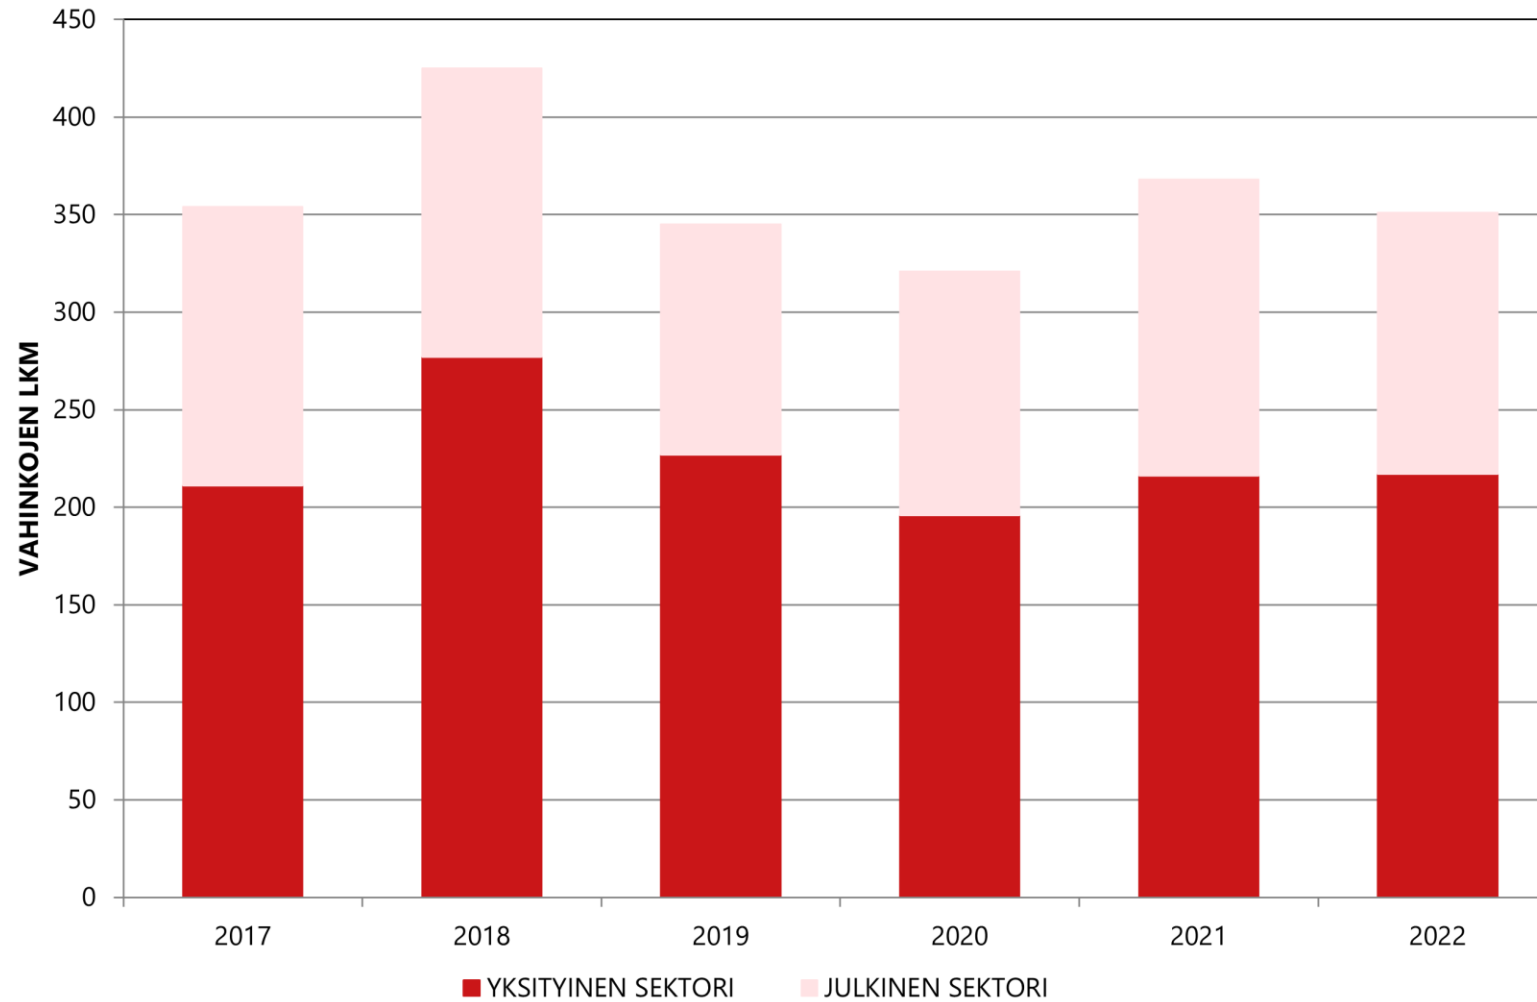

1.1.2017–31.12.2022 RATKAISTUT HAMMASSAIRAUKSIEN HOITON LIITTYVÄT KORVATTAVAT POTILASVAHINGOT

VAHINKOJEN LUKUMÄÄRÄ

Potilas
Vakuutus
keskus

1.1.2017–31.12.2022 RATKAISTUT HAMMASSAIRAUKSIEN LEIKKAUSHOITON LIITTYVÄT KORVATTAVAT POTILASVAHINGOT

VAHINKOJEN LUKUMÄÄRÄ

Potilas
Vakuutus
keskus

HAMMASSAIRAUKSIEN HOITON LIITTYVÄT POTILASVAHINKOILMOITUKSET RATKAISUVUOSITTAIN 2017–2022

Potilas
Vakuutus
keskus

HAMMASSAIRAUKSIEN HOITOON LIITTYVÄT KORVATTAVAT POTILASVAHINGOT RATKAISUVUOSITTAIN 2017–2022

Potilas
Vakuutus
keskus

KORVATTAVIEN VAHINKOJEN OSUUS 1.1.2017–31.12.2022 RATKAISTUISSA HAMMASSAIRAUKSIEN HOITOON LIITTYVISSÄ POTILASVAHINGOISSA

Potilas
Vakuutus
keskus