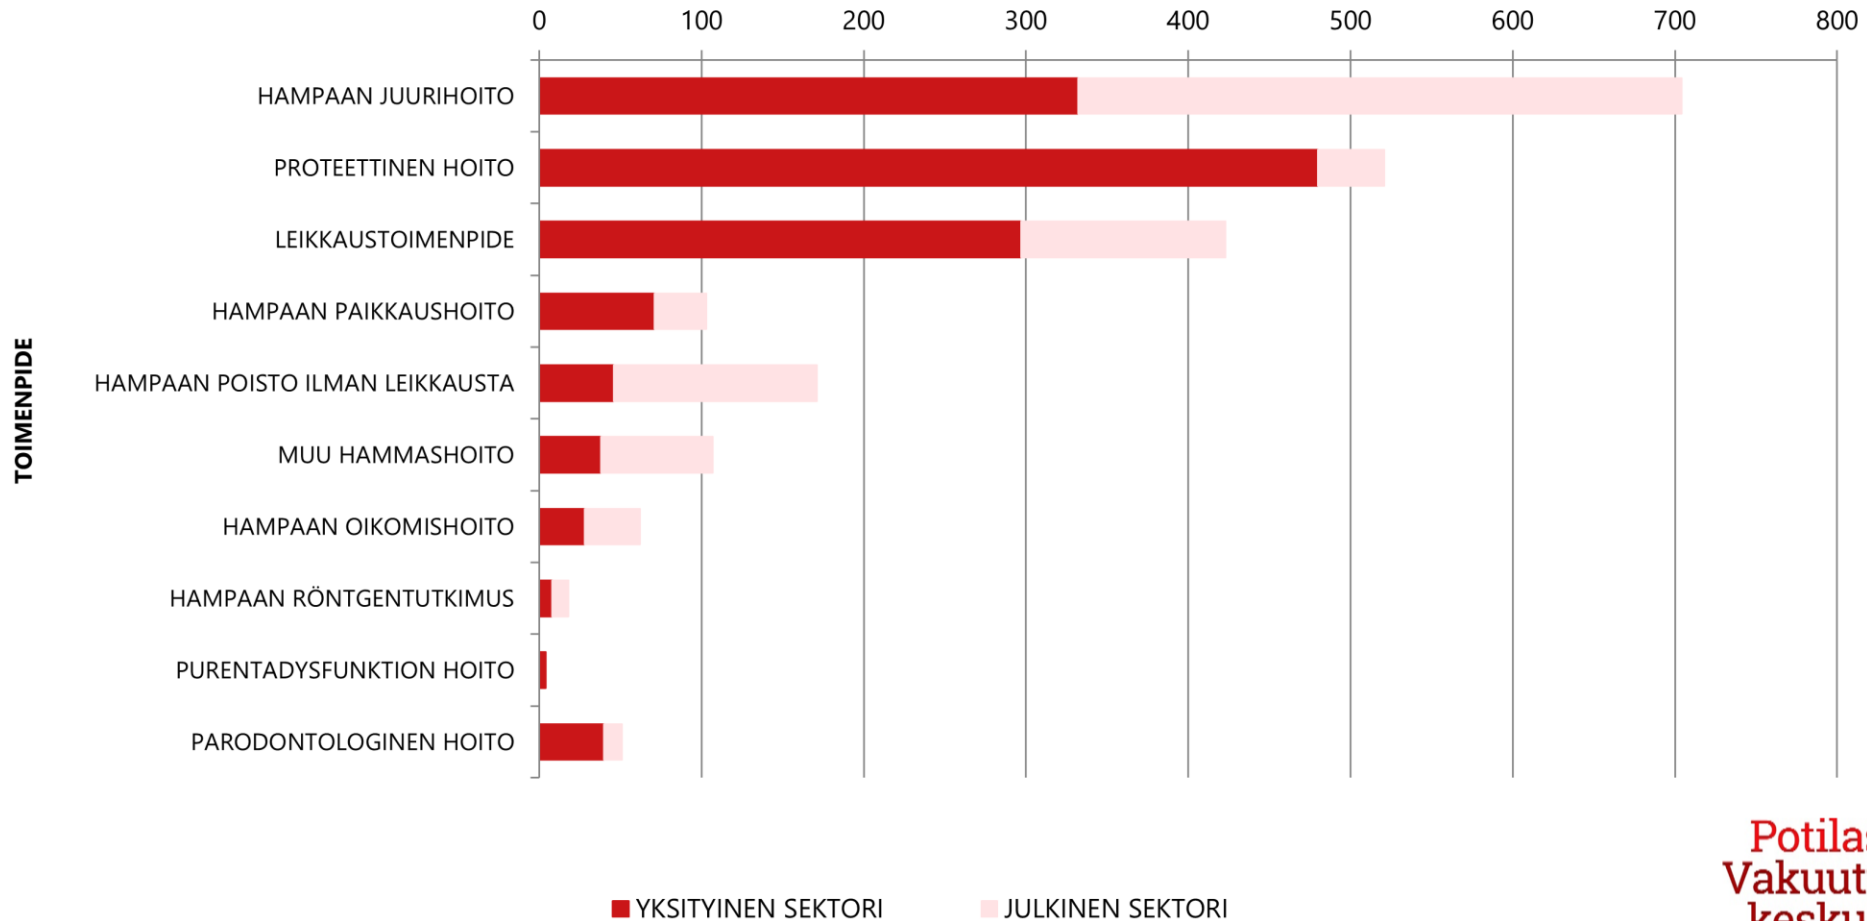

1.1.2017–31.12.2022 RATKAISTUT HAMMASSAIRAUKSIEN HOITON LIITTYVÄT KORVATTAVAT POTILASVAHINGOT

VAHINKOJEN LUKUMÄÄRÄ

Potilas
Vakuutus
keskus

1.1.2017–31.12.2022 RATKAISTUT HAMMASSAIRAUKSIEN LEIKKAUSHOITON LIITTYVÄT KORVATTAVAT POTILASVAHINGOT

VAHINKOJEN LUKUMÄÄRÄ

Potilas
Vakuutus
keskus

HAMMASSAIRAUKSIEN HOITON LIITTYVÄT POTILASVAHINKOILMOITUKSET RATKAISUVUOSITTAIN 2017–2022

Potilas
Vakuutus
keskus

HAMMASSAIRAUKSIEN HOITOON LIITTYVÄT KORVATTAVAT POTILASVAHINGOT RATKAISUVUOSITTAIN 2017–2022

Potilas
Vakuutus
keskus

KORVATTAVIEN VAHINKOJEN OSUUS 1.1.2017–31.12.2022 RATKAISTUISSA HAMMASSAIRAUKSIEN HOITOON LIITTYVISSÄ POTILASVAHINGOISSA

Potilas
Vakuutus
keskus