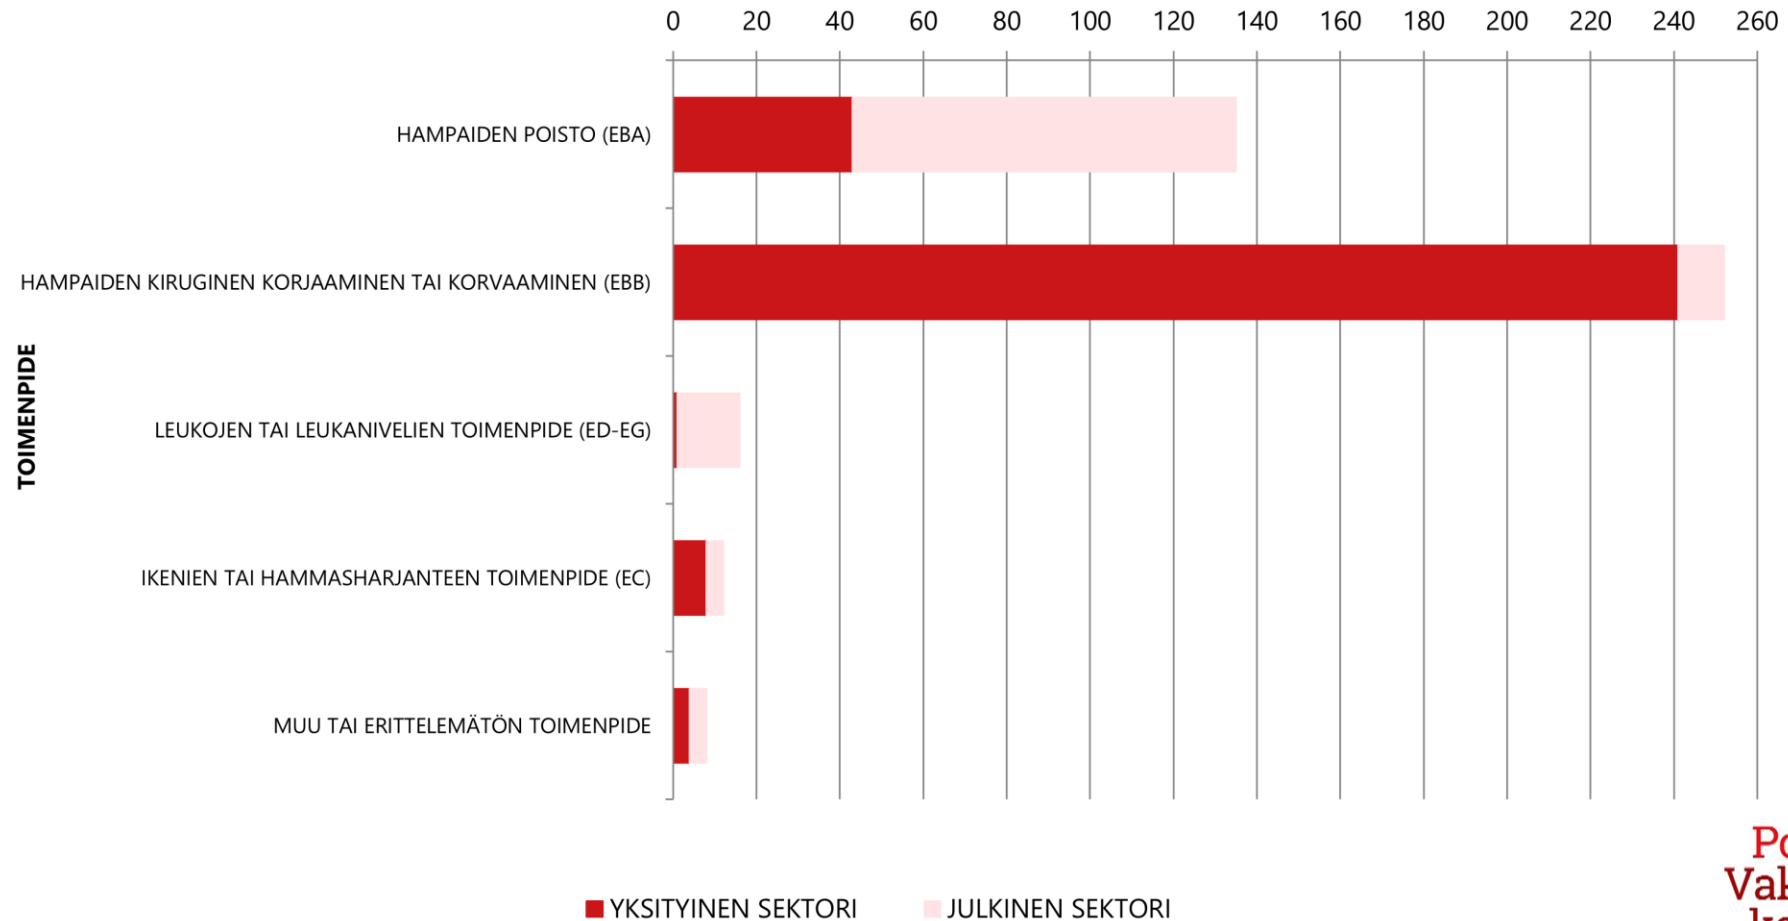

1.1.2017–31.12.2022 RATKAISTUT HAMMASSAIRAUKSIEN HOITON LIITTYVÄT KORVATTAVAT POTILASVAHINGOT

VAHINKOJEN LUKUMÄÄRÄ

Potilas
Vakuutus
keskus

1.1.2017–31.12.2022 RATKAISTUT HAMMASSAIRAUKSIEN LEIKKAUSHOITON LIITTYVÄT KORVATTAVAT POTILASVAHINGOT

VAHINKOJEN LUKUMÄÄRÄ

Potilas
Vakuutus
keskus

HAMMASSAIRAUKSIEN HOITON LIITTYVÄT POTILASVAHINKOILMOITUKSET RATKAISUVUOSITTAIN 2017–2022

Potilas
Vakuutus
keskus

HAMMASSAIRAUKSIEN HOITOON LIITTYVÄT KORVATTAVAT POTILASVAHINGOT RATKAISUVUOSITTAIN 2017–2022

Potilas
Vakuutus
keskus

KORVATTAVIEN VAHINKOJEN OSUUS 1.1.2017–31.12.2022 RATKAISTUISSA HAMMASSAIRAUKSIEN HOITOON LIITTYVISSÄ POTILASVAHINGOISSA

Potilas
Vakuutus
keskus