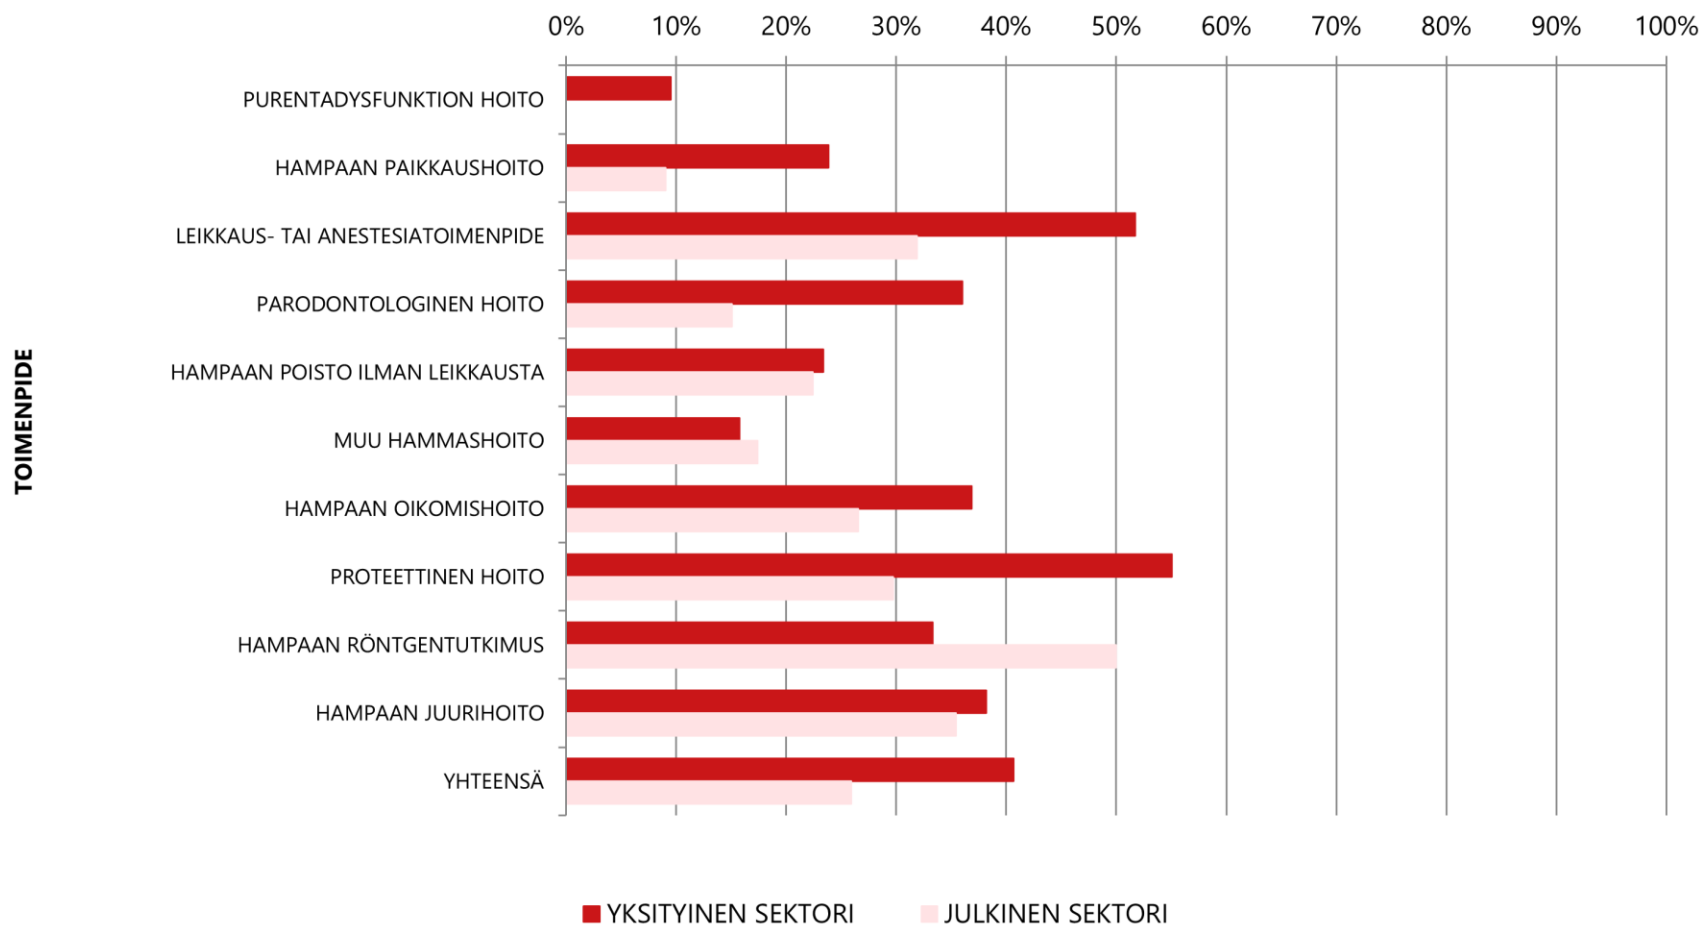

1.1.2017–31.12.2022 RATKAISTUT HAMMASSAIRAUKSIEN HOITON LIITTYVÄT KORVATTAVAT POTILASVAHINGOT

VAHINKOJEN LUKUMÄÄRÄ

Potilas
Vakuutus
keskus

1.1.2017–31.12.2022 RATKAISTUT HAMMASSAIRAUKSIEN LEIKKAUSHOITON LIITTYVÄT KORVATTAVAT POTILASVAHINGOT

VAHINKOJEN LUKUMÄÄRÄ

Potilas
Vakuutus
keskus

HAMMASSAIRAUKSIEN HOITON LIITTYVÄT POTILASVAHINKOILMOITUKSET RATKAISUVUOSITTAIN 2017–2022

Potilas
Vakuutus
keskus

HAMMASSAIRAUKSIEN HOITOON LIITTYVÄT KORVATTAVAT POTILASVAHINGOT RATKAISUVUOSITTAIN 2017–2022

Potilas
Vakuutus
keskus

KORVATTAVIEN VAHINKOJEN OSUUS 1.1.2017–31.12.2022 RATKAISTUISSA HAMMASSAIRAUKSIEN HOITOON LIITTYVISSÄ POTILASVAHINGOISSA

Potilas
Vakuutus
keskus